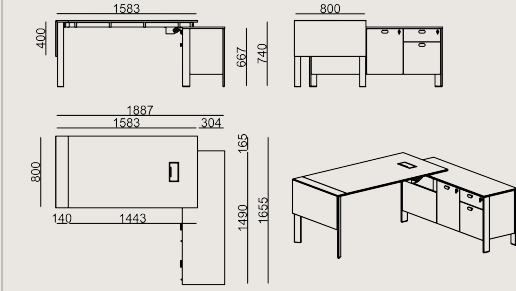

Ürün Açıklaması

- Tekli masa serisi; 18 mm MDF üzeri lake boyalı yan panel ile 18 mm laminat kaplı ve 2 mm kenar bantlı yonga levha masa tablası.
- Bir adet toz boyalı sac metal kablo kapağı ve masanın altına monte edilmiş bir kablo yönetim kanalı bulunmaktadır.
- Depolama ünitesinin gövdesi, üst tablası 18 mm laminat kaplı yonga levhadan yapılmıştır ve 2 mm kalınlığında kenar bandı vardır.
- Depolama ünitesinde iki çekmece, kapaklı ve içi raflı bir bölüm ile masa altı bilgisayar kasası bölümü bulunur. Bilgisayar kasası bölümünün altında, kablolar için bir geçiş boşluğu yer alır.
- Üst çekmece ve kapakta kilit bulunur; iki adet anahtar kopyasıyla birlikte gelir.
- Çekmece ünitesi merkezi kilit sistemine sahiptir.
- Ayaklar, alüminyum profil üzeri toz boyalıdır.
- Bu serideki modeller hem Threshold ön panel hem de Koleksiyon OPF panel serileriyle uyumludur.

*Doğru boyutlandırma ve model seçimi için Koleksiyon panele ait teknik dökümanı veya kullanım tablosunu inceleyiniz.

Boyutlar

	Hacim	0.7 m3
	Paket	6
	Ağırlık	0 kg

THRESHOLD S0 D1_0816R LAMNT EPKS LAKE ML
Toplam Genişlik: 1583 mm"
Toplam Derinlik: 800 mm"
Toplam Yükseklik: 740 mm"