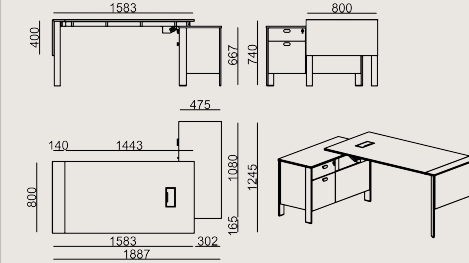

- Tekli masa serisi; 18 mm MDF üzeri lake boyalı yan panel ile 18 mm laminat kaplı ve 2 mm kenar bantlı yonga levha masa tablası.
- Bir adet toz boyalı sac metal kablo kapağı ve masanın altına monte edilmiş bir kablo yönetim kanalı bulunmaktadır.
- Depolama ünitesinin gövdesi, üst tablası, 18 mm laminat kaplı yonga levhadan yapılmıştır ve 2 mm kalınlığında kenar bandı vardır.
- Depolama ünitesinde iki çekmece ve kapaklı bir masa altı bilgisayar kasası bölümü bulunur. Bilgisayar kasası bölümünün altında, kablolar için bir geçiş boşluğu yer alır.
- Üst çekmecede merkezi bir kilitleme sistemi bulunur ve ürün iki adet anahtar ile birlikte gelir.
- Ayaklar , alüminyum profil üzeri toz boyalıdır.
- Bu serideki modeller hem Threshold ön panel hem de Koleksiyon OPF panel serileriyle uyumludur.

*Doğru boyutlandırma ve model seçimi için Koleksiyon panele ait teknik dökümanı veya kullanım tablosunu inceleyiniz.

Boyutlar

	Hacim	0.7 m3
	Paket	6
	Ağırlık	0 kg

THRESHOLD S0 C1_0816L LAMINT EPKS LAKE ML
Toplam Genişlik: 1583 mm"
Toplam Derinlik: 800 mm"
Toplam Yükseklik: 740 mm"