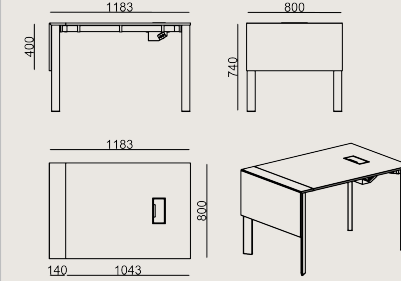

RAL 7021
ANTHRACITE
LACQUER

Laminat Renkleri

Lake Renkleri

Üretim Süresi / Montaj Notları

6-8 hafta + Kargo süresi

Ürün demonte olarak teslim edilir.

Ürün Açıklaması

- Tekli masa serisi; 18 mm MDF üzeri lake boyalı yan panel ile 18 mm laminat kaplı ve 2 mm kenar bantlı yonga levha masa tablası.
- Bir adet toz boyalı sac metal kablo kapağı ve masanın altına monte edilmiş bir kablo yönetim kanalı bulunmaktadır.
- Vertebra kablo yönetim ürünü ayrıca sipariş edilmelidir.
- Ayaklar , alüminyum profil üzeri toz boyalıdır.
- Bu serideki modeller hem Threshold ön panel hem de Koleksiyon OPF panel serileriyle uyumludur.

*Doğru boyutlandırma ve model seçimi için Koleksiyon panele ait teknik dökümanı veya kullanım tablosunu inceleyiniz.

Boyutlar

Hacim	0.14 m3
Paket	4
Ağırlık	0 kg

THRESHOLD S0 A1_0812N LAMINAT EPKS LAKE
Toplam Genişlik: 1183 mm"
Toplam Derinlik: 800 mm"
Toplam Yükseklik: 740 mm"