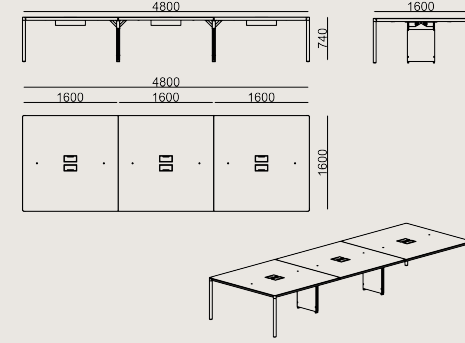

VT459 GREY

Üretim Süresi / Montaj Notları

6-8 hafta + Kargo süresi
Ürün demonte olarak teslim edilir.

Ürün Açıklaması

Boyutlar

	Hacim	1.31 m ³
	Paket	6
	Ağırlık	0 kg

CLV S6 M1648N LAMINAT EPKS
Toplam Genişlik: 4800 mm"
Toplam Derinlik: 1600 mm"
Toplam Yükseklik: 740 mm"