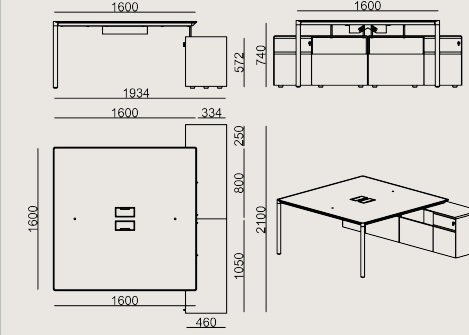

## Boyutlar

	Hacim	1.07 m3
	Paket	4
	Ağırlık	0 kg

CLV S6 J1616N LAMINAT EPKS  
Toplam Genişlik: 1600 mm"  
Toplam Derinlik: 1600 mm"  
Toplam Yükseklik: 740 mm"

Tüm renkler &  
malzemeler & kataloglar için tarayın