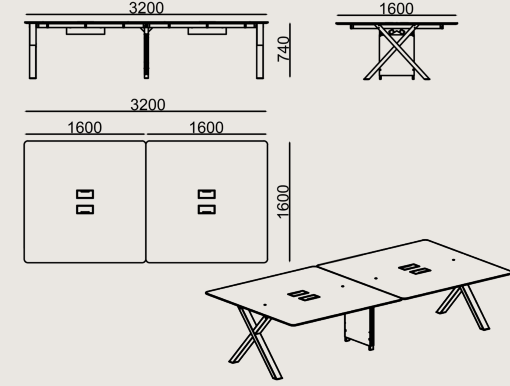

6-8 hafta + Kargo süresi
Ürün demonte olarak teslim edilir.

Ürün Açıklaması

- Dört kişilik masa serisi; 18 mm laminat kaplı MDF masa tablası.
- Dört adet toz boyalı sac metal kablo kapağı ve masanın altına monte edilmiş bir kablo yönetim kanalı bulunmaktadır.
- Merkezi konumlandırılmış, kablo yönetimi için tasarlanmış, toz boyalı sac metal destek ayağına sahiptir.
- Vertebra kablo yönetim ürünü ayrıca sipariş edilmelidir.
- Ayaklar, alüminyum profil üzeri doğal ahşap kaplamadır.
- Bu serideki modeller Koleksiyon APF panel serileriyle uyumludur.

*Doğru boyutlandırma ve model seçimi için Koleksiyon panele ait teknik dökümanı veya kullanım tablosunu inceleyiniz.

Boyutlar

	Hacim	0.48 m3
	Paket	7
	Ağırlık	128.55 kg

PARTITA S4 L1632KT LAMINAT_EPOKSI
Toplam Genişlik: 3200 mm"
Toplam Derinlik: 1600 mm"
Toplam Yükseklik: 740 mm"