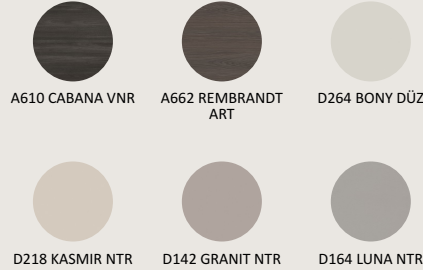

Laminat Renkleri

Üretim Süresi / Montaj Notları

6-8 hafta + Kargo süresi
Ürün demonte olarak teslim edilir.

Ürün Açıklaması

- Dört kişilik masa serisi; 18 mm laminat kaplı MDF masa tablası.
- Dört adet toz boyalı sac metal kablo kapağı ve masanın altına monte edilmiş bir kablo yönetim kanalı bulunmaktadır.
- Merkezi konumlandırılmış, kablo yönetimi için tasarlanmış, toz boyalı sac metal destek ayağına sahiptir.
- Vertebra kablo yönetim ürünü ayrıca sipariş edilmelidir.
- Ayaklar, alüminyum profil üzeri doğal ahşap kaplamadır.
- Bu serideki modeller Koleksiyon APF panel serileriyle uyumludur.

*Doğru boyutlandırma ve model seçimi için Koleksiyon panele ait teknik dökümanı veya kullanım tablosunu inceleyiniz.