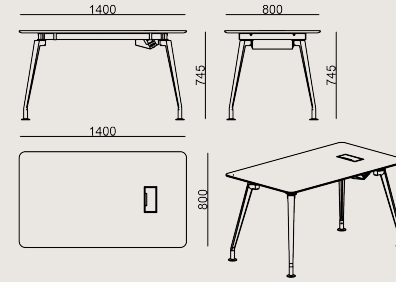

Boyutlar

	Hacim	0.21 m3
	Paket	3
	Ağırlık	0 kg

BORGES S4 A0814NK LAMINAT_EPOKSI
Toplam Genişlik: 1400 mm"
Toplam Derinlik: 800 mm"
Toplam Yükseklik: 745 mm"

Tüm renkler & malzemeler & kataloglar için tarayın