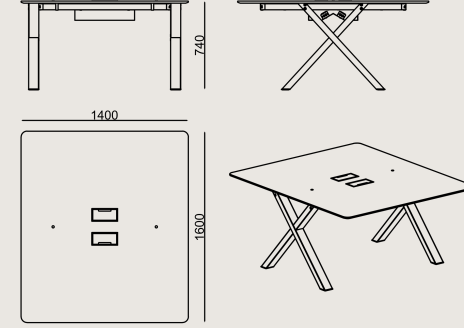

D218 KASMIR NTR

D142 GRANIT NTR

D164 LUNA NTR

Üretim Süresi / Montaj Notları

6-8 hafta + Kargo süresi

Ürün demonte olarak teslim edilir.

Ürün Açıklaması

- İki kişilik masa serisi; 18 mm laminat kaplı MDF masa tablası.
- İki adet toz boyalı sac metal kablo kapağı ve masanın altına monte edilmiş bir kablo yönetim kanalı bulunmaktadır.
- Vertebra kablo yönetim ürünü ayrıca sipariş edilmelidir.
- Ayaklar, alüminyum profil üzeri doğal ahşap kaplamadır.
- Bu serideki modeller Koleksiyon APF panel serileriyle uyumludur.

*Doğru boyutlandırma ve model seçimi için Koleksiyon panele ait teknik dökümanı veya kullanım tablosunu inceleyiniz.

Boyutlar

	Hacim	0.3 m3
	Paket	4
	Ağırlık	0 kg

PARTITA S4 G1614KT LAMINAT_EPOKSI
Toplam Genişlik: 1400 mm"
Toplam Derinlik: 1600 mm"
Toplam Yükseklik: 740 mm"