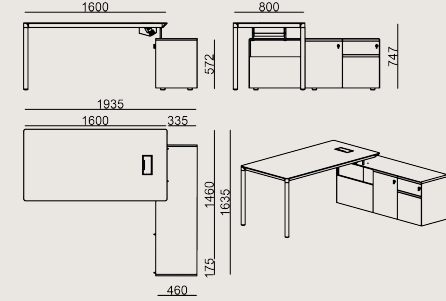

VT459 GREY

Üretim Süresi / Montaj Notları

6-8 hafta + Kargo süresi
Ürün demonte olarak teslim edilir.

Ürün Açıklaması

Boyutlar

	Hacim	0.67 m3
	Paket	3
	Ağırlık	0 kg

CLV S6 D0814R LAMINAT EPKS
Toplam Genişlik: 1400 mm"
Toplam Derinlik: 800 mm"
Toplam Yükseklik: 740 mm"