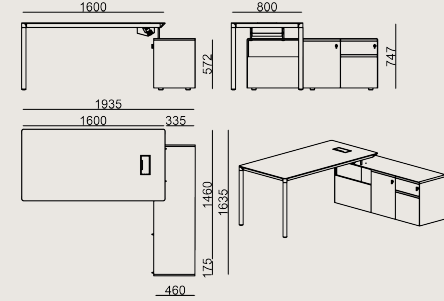

## Boyutlar

	Hacim	0.67 m3
	Paket	3
	Ağırlık	0 kg

CLV S6 D0814R LAMINAT EPKS  
Toplam Genişlik: 1400 mm"  
Toplam Derinlik: 800 mm"  
Toplam Yükseklik: 740 mm"

Tüm renkler &  
malzemeler & kataloglar için tarayın