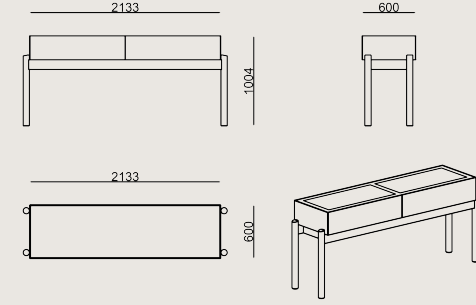

## Boyutlar

	Hacim	0.45 m3
	Paket	4
	Ağırlık	0 kg

BAHA SO DRS160K\_1822 DRESUAR KAPLAMA  
Toplam Genişlik: 1711 mm"  
Toplam Derinlik: 450 mm"  
Toplam Yükseklik: 753 mm"

Tüm renkler & malzemeler & kataloglar için tarayın