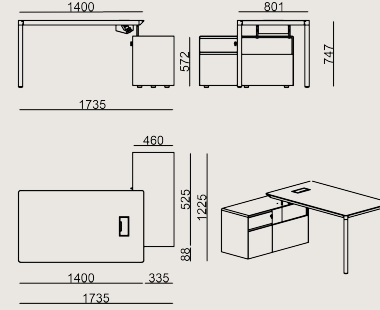

VT459 GREY

Üretim Süresi / Montaj Notları

6-8 hafta + Kargo süresi
Ürün demonte olarak teslim edilir.

Ürün Açıklaması

Boyutlar

	Hacim	0.53 m3
	Paket	3
	Ağırlık	0 kg

CLV S6 C0814L LAMINAT EPKS
Toplam Genişlik: 1400 mm"
Toplam Derinlik: 800 mm"
Toplam Yükseklik: 740 mm"