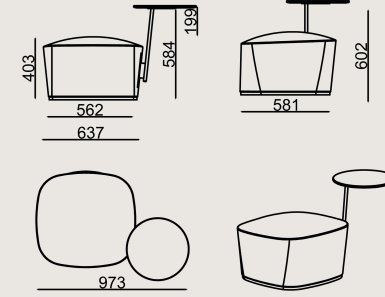

Ürün Açıklaması

- Metal armatür üzerine form verilmiş yumuşak poliüretan oturma bulunur.
- Yan sehpa, ısıya ve yüzey aşınmasına dayanıklı yüksek basınçlı kompakt 18 mm laminat panelden üretilmiştir. Oturma birimine toz boyalı sac metal bağlantı aparatı ile sabitlenmiştir.
- Alt baza, 18mm MDF üzerine siyah lake boyalıdır.
- Baza altında toz boyalı siyah metal lama bulunur.
- Ürün ayaklarının alt kısmında zemin koruyucu keçe pabuçlar bulunur.

Boyutlar

	Hacim	0.49 m3
	Paket	1
	Ağırlık	25 kg

ALCOVE 50 N SAG S PUF KMS A
Toplam Genişlik: 978 mm"
Toplam Derinlik: 698 mm"
Toplam Yükseklik: 602 mm"
Oturma Genişliği: 698 mm
Oturma Derinliği: 637 mm
Oturma Yüksekliği: 403 mm
Kol Yüksekliği: 200 mm