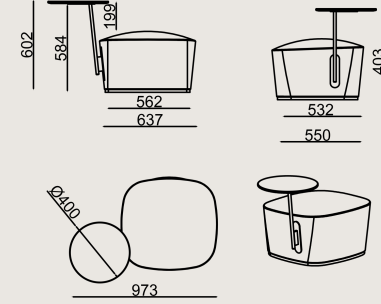

Boyutlar

	Hacim	0.49 m3
	Paket	1
	Ağırlık	25 kg

ALCOVE S0 N SOL S PUF KMS A
Toplam Genişlik: 978 mm"
Toplam Derinlik: 698 mm"
Toplam Yükseklik: 602 mm"
Oturma Genişliği: 698 mm
Oturma Derinliği: 637 mm
Oturma Yüksekliği: 403 mm
Kol Yüksekliği: 200 mm