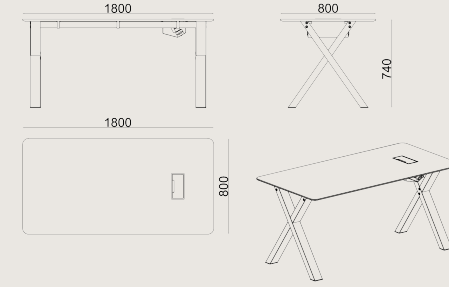

D218 KASMIR NTR

D142 GRANIT NTR

D164 LUNA NTR

Üretim Süresi / Montaj Notları

6-8 hafta + Kargo süresi

Ürün demonte olarak teslim edilir.

Ürün Açıklaması

- Tekli masa serisi; 18 mm laminat kaplı MDF masa tablası.
- Bir adet toz boyalı sac metal kablo kapağı ve masanın altına monte edilmiş bir kablo yönetim kanalı bulunmaktadır.
- Vertebra kablo yönetim ürünü ayrıca sipariş edilmelidir.
- Ayaklar, alüminyum profil üzeri doğal ahşap kaplamadır.
- Bu serideki modeller MPS panel ve Koleksiyon OPF panel serileriyle uyumludur.

*Doğru boyutlandırma ve model seçimi için Koleksiyon panele ait teknik dökümanı veya kullanım tablosunu inceleyiniz.

Boyutlar

	Hacim	0.22 m3
	Paket	2
	Ağırlık	0 kg

PARTITA S4 A0818K LAMINAT_EPOKSI
Toplam Genişlik: 1800 mm"
Toplam Derinlik: 800 mm"
Toplam Yükseklik: 740 mm"