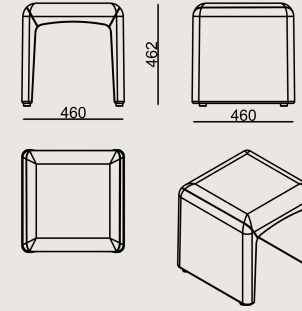

### Ürün Açıklaması

- İç iskelet, metal bir çerçeveye sahip poliüretan bir gövdeden oluşur.
- Ayaklar, metal üzeri toz boyalıdır.
- Ürün ayak alt kısmına zemin koruyucu pabuçlar takılmaktadır.

### Boyutlar

	Hacim	0.12 m3
	Paket	1
	Ağırlık	0 kg

ARCADE PUF 50 KUMAS A  
Toplam Genişlik: 460 mm"  
Toplam Derinlik: 460 mm"  
Toplam Yükseklik: 460 mm"  
Oturma Genişliği: 460 mm  
Oturma Derinliği: 460 mm  
Oturma Yüksekliği: 460 mm