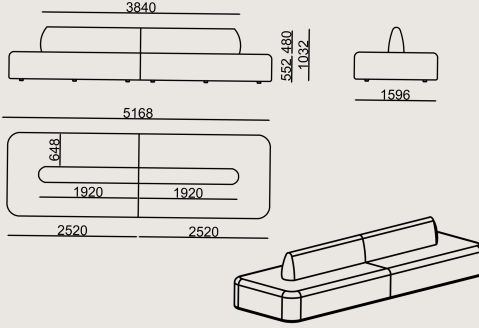

Koleksiyon

Tasarımcı
Koray Malhan

OuTopos OUTOPOS S0 TIP-4

Koray Malhan tasarımı bu ürün grubu, ofislerde konforlu oturma alanları oluşturmak üzere geliştirilmiştir. Kullanıcı odaklı yaklaşımıyla, farklı mekân kurgularına uyum sağlayan dengeli bir yapı sunar.

Boyutlar

Hacim	2.7 m3
Paket	2
Ağırlık	0 kg

OUTOPOS S0 TIP-4 KUMAS A
Toplam Genişlik: 4200 mm"
Toplam Derinlik: 1330 mm"
Toplam Yükseklik: 860 mm"
Oturma Genişliği: 4200 mm
Oturma Derinliği: 540 mm
Oturma Yüksekliği: 460 mm