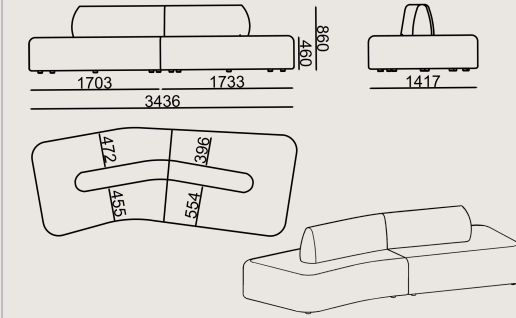

CAMIRA VITA SUN: Vita Artificial Leathers

Üretim Süresi / Montaj Notları

6-8 hafta + Kargo süresi

Ürün demonte olarak teslim edilir.

Ürün Açıklaması

- Ahşap iskeletli bir iç yapıya sahiptir.
- Oturma alanında gereken esnekliği sağlamak amacıyla çeşitli yoğunluklarda süngerler kullanılmaktadır.
- Modüller metal braketlerle birbirine bağlanabilir.
- Ayaklar, siyah plastiktir.

Boyutlar

	Hacim	2.21 m3
	Paket	2
	Ağırlık	0 kg

OUTOPOS S0 TIP-3 KUMAS A
Toplam Genişlik: 3436 mm"
Toplam Derinlik: 1417 mm"
Toplam Yükseklik: 860 mm"
Oturma Genişliği: 3168 mm
Oturma Derinliği: 554 mm
Oturma Yüksekliği: 460 mm