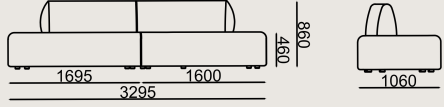

Koleksiyon

Tasarımcı
Koray Malhan

OuTopos OUTOPOS S0 TIP-2

Koray Malhan tasarımı bu ürün grubu, ofislerde konforlu oturma alanları oluşturmak üzere geliştirilmiştir. Kullanıcı odaklı yaklaşımıyla, farklı mekân kurgularına uyum sağlayan dengeli bir yapı sunar.

Garanti / Temizlik & Bakım

Garanti süresi, teslim tarihinden itibaren beş yıldır. Temizlik ve bakım bilgileri için aşağıdaki QR kodu okutunuz.

RENKLER & MALZEMELER

Kumaş renkleri

KUMAŞ B: Era, Alba

KUMAŞ B+: KVADRAT GUEST, KVADRAT TELEMIA

KUMAŞ C: Rivet, Furnilana, Torino, Jeans

KUMAŞ D: Synergy, Main Line Flax, KVADRAT TECHNICOLOUR

KUMAŞ E: Iseo, Matera

KUMAŞ F: Memory 2, Steelcut Trio, Oceanic, Craggan

Deri renkleri

SUNİ DERİ: Artificial Leathers

CAMIRA VITA SUN: Vita Artificial Leathers

Üretim Süresi / Montaj Notları

6-8 hafta + Kargo süresi

Ürün demonte olarak teslim edilir.

Ürün Açıklaması

- Ahşap iskeletli bir iç yapıya sahiptir.
- Oturma alanında gereken esnekliği sağlamak amacıyla çeşitli yoğunluklarda süngerler kullanılmaktadır.
- Modüller metal braketlerle birbirine bağlanabilir.
- Ayaklar, siyah plastiktir.

Boyutlar

Hacim	1.73 m3
Paket	2
Ağırlık	0 kg

OUTOPOS S0 TIP-2 KUMAS A
Toplam Genişlik: 3295 mm"
Toplam Derinlik: 1060 mm"
Toplam Yükseklik: 860 mm"
Oturma Genişliği: 3157 mm
Oturma Derinliği: 540 mm
Oturma Yüksekliği: 460 mm

Tüm renkler & malzemeler & kataloglar için tarayın