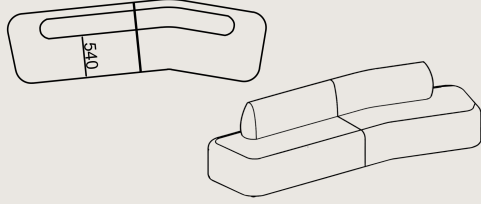

Koleksiyon

Tasarımcı
Koray Malhan

OuTopos OUTOPOS S0 TIP-2

Koray Malhan tasarımı bu ürün grubu, ofislerde konforlu oturma alanları oluşturmak üzere geliştirilmiştir. Kullanıcı odaklı yaklaşımıyla, farklı mekân kurgularına uyum sağlayan dengeli bir yapı sunar.

Garanti / Temizlik & Bakım

Garanti süresi, teslim tarihinden itibaren beş yıldır. Temizlik ve bakım bilgileri için aşağıdaki QR kodu okutunuz.

RENKLER & MALZEMELER

Kumaş renkleri

KUMAŞ B: Era, Alba

KUMAŞ B+: KVADRAT GUEST, KVADRAT TELEMIA

KUMAŞ C: Rivet, Furnilana, Torino, Jeans

KUMAŞ D: Synergy, Main Line Flax, KVADRAT TECHNICOLOUR

KUMAŞ E: Iseo, Matera

KUMAŞ F: Memory 2, Steelcut Trio, Oceanic, Craggan

Deri renkleri

SUNİ DERİ: Artificial Leathers

CAMIRA VITA SUN: Vita Artificial Leathers

Üretim Süresi / Montaj Notları

6-8 hafta + Kargo süresi

Ürün demonte olarak teslim edilir.

Ürün Açıklaması

- Ahşap iskeletli bir iç yapıya sahiptir.
- Oturma alanında gereken esnekliği sağlamak amacıyla çeşitli yoğunluklarda süngerler kullanılmaktadır.
- Modüller metal braketlerle birbirine bağlanabilir.
- Ayaklar, siyah plastiktir.

Boyutlar

Hacim	1.73 m3
Paket	2
Ağırlık	0 kg

OUTOPOS S0 TIP-2 KUMAS A
Toplam Genişlik: 3295 mm"
Toplam Derinlik: 1060 mm"
Toplam Yükseklik: 860 mm"
Oturma Genişliği: 3157 mm
Oturma Derinliği: 540 mm
Oturma Yüksekliği: 460 mm

Tüm renkler & malzemeler & kataloglar için tarayın