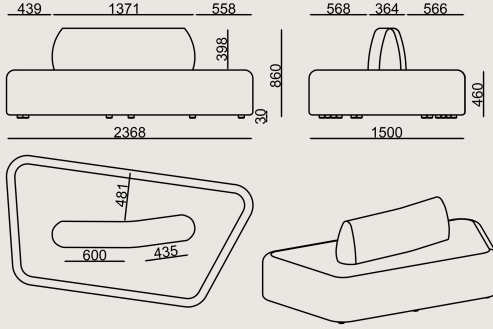

Koleksiyon

Tasarımcı
Koray Malhan

OuTopos OUTOPOS S0 TIP-1

Koray Malhan tasarımı bu ürün grubu, ofislerde konforlu oturma alanları oluşturmak üzere geliştirilmiştir. Kullanıcı odaklı yaklaşımıyla, farklı mekân kurgularına uyum sağlayan dengeli bir yapı sunar.

Garanti / Temizlik & Bakım

Garanti süresi, teslim tarihinden itibaren beş yıldır. Temizlik ve bakım bilgileri için aşağıdaki QR kodu okutunuz.

RENKLER & MALZEMELER

Kumaş renkleri

KUMAŞ B: Era, Alba
KUMAŞ B+: KVADRAT GUEST, KVADRAT TELEMIA
KUMAŞ C: Rivet, Furnilana, Torino, Jeans
KUMAŞ D: Synergy, Main Line Flax, KVADRAT TECHNICOLOUR
KUMAŞ E: Iseo, Matera
KUMAŞ F: Memory 2, Steelcut Trio, Oceanic, Craggan

Deri renkleri

SUNİ DERİ: Artificial Leathers
CAMIRA VITA SUN: Vita Artificial Leathers

Üretim Süresi / Montaj Notları

6-8 hafta + Kargo süresi
Ürün demonte olarak teslim edilir.

Ürün Açıklaması

- Ahşap iskeletli bir iç yapıya sahiptir.
- Oturma alanında gereken esnekliği sağlamak amacıyla çeşitli yoğunluklarda süngerler kullanılmaktadır.
- Ayaklar, siyah plastiktir.

Boyutlar

Hacim	3.3 m3
Paket	1
Ağırlık	0 kg

OUTOPOS S0 TIP-1 KUMAS A
Toplam Genişlik: 2368 mm"
Toplam Derinlik: 1500 mm"
Toplam Yükseklik: 860 mm"
Oturma Genişliği: 2127 mm
Oturma Derinliği: 463 mm
Oturma Yüksekliği: 460 mm

Tüm renkler & malzemeler & kataloglar için tarayın