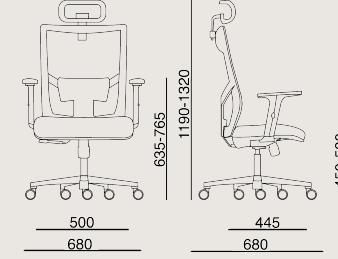

Ürün Açıklaması

- Siyah polipropilen sırt çerçevesi ve yanmaya dayanıklı file.
- Yüksekliği ayarlanabilir 2D siyah plastik kolçaklar ve yumuşak siyah pedler.
- Yüksekliği ayarlanabilir siyah bel desteği.
- Siyah kumaş döşemeli poliüretan sünger oturma.
- Üç fonksiyonlu senkron eğim mekanizması.
- Ayarlanabilir koltuk derinliği (Opsiyonel).
- Yüksekliği ayarlanabilir.
- Siyah gazlı kolon.
- Siyah plastik beş yıldızlı ayak.
- Yumuşak zeminler için siyah plastik tekerlekler.

*Sert zeminler için uygun tekerlekler ayrı sipariş edilmelidir.

• Siyah file kaplı başlık.

*Opsiyonel sandalye başlığı ayrı sipariş edilmelidir.

Boyutlar

	Hacim	0 m3
	Paket	0
	Ağırlık	0 kg

TONE YUKS. SIRT MADRID KMS AYR.DER 2D KL
Toplam Genişlik: 710 mm"
Toplam Derinlik: 710 mm"
Toplam Yükseklik: 995 mm"