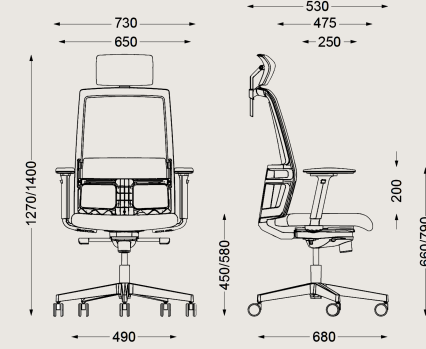

### Boyutlar

	Hacim	0 m3
	Paket	0
	Ağırlık	0 kg

MONO YUKSEK SIRTLI SIYAH CALISMA KOLTUK  
Toplam Genişlik: 800 mm"  
Toplam Derinlik: 800 mm"  
Toplam Yükseklik: 1150 mm"

Tüm renkler & malzemeler & kataloglar için tarayın