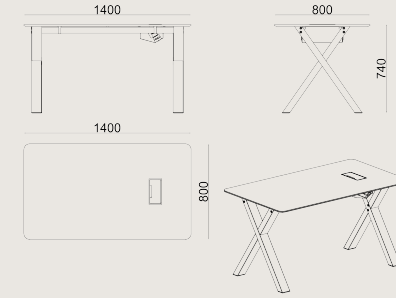

D218 KASMIR NTR

D142 GRANIT NTR

D164 LUNA NTR

Üretim Süresi / Montaj Notları

6-8 hafta + Kargo süresi

Ürün demonte olarak teslim edilir.

Ürün Açıklaması

- Tekli masa serisi; 18 mm laminat kaplı MDF masa tablası.
- Bir adet toz boyalı sac metal kablo kapağı ve masanın altına monte edilmiş bir kablo yönetim kanalı bulunmaktadır.
- Vertebra kablo yönetim ürünü ayrıca sipariş edilmelidir.
- Ayaklar, alüminyum profil üzeri doğal ahşap kaplamadır.
- Bu serideki modeller MPS panel ve Koleksiyon OPF panel serileriyle uyumludur.

*Doğru boyutlandırma ve model seçimi için Koleksiyon panele ait teknik dökümanı veya kullanım tablosunu inceleyiniz.

Boyutlar

	Hacim	0.19 m3
	Paket	2
	Ağırlık	33 kg

PARTITA S4 A0814K LAMINAT_EPOKSI
Toplam Genişlik: 1400 mm"
Toplam Derinlik: 800 mm"
Toplam Yükseklik: 740 mm"