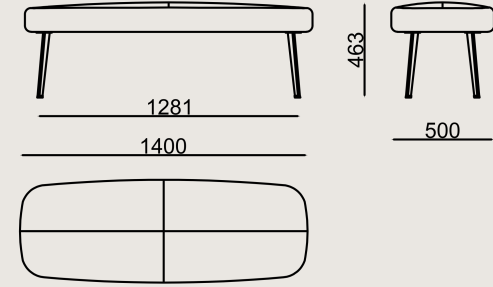

Deri renkleri

SUNİ DERİ: Artificial Leathers
CAMIRA VITA SUN: Vita Artificial Leathers
Leather B: DERİ MASTROTTO LINEA 622 NERO
DERİ A: Linea
DERİ B: Atlantic

Üretim Süresi / Montaj Notları

6-8 hafta + Kargo süresi
Ürün monte edilmiş olarak teslim edilir.

Ürün Açıklaması

- Ahşap iskeletli bir iç yapıya sahiptir.
- Ayaklar metal üzeri toz boyalıdır.
- Ayaklarda zemin koruyucu plastik pabuç kullanılır.

Boyutlar

	Hacim	0.4 m3
	Paket	1
	Ağırlık	0 kg

CARLINA S0 140x50 R PUF KUMAS A
Toplam Genişlik: 1400 mm"
Toplam Derinlik: 500 mm"
Toplam Yükseklik: 463 mm"
Oturma Genişliği: 1400 mm
Oturma Derinliği: 500 mm
Oturma Yüksekliği: 463 mm