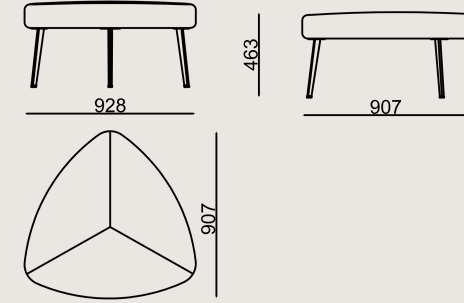

Ürün Açıklaması

- Ahşap iskeletli bir iç yapıya sahiptir.
- Ayaklar metal üzeri toz boyalıdır.
- Ayaklarda zemin koruyucu plastik pabuç kullanılır

Boyutlar

	Hacim	0.48 m3
	Paket	1
	Ağırlık	0 kg

CARLINA SO 92x90 B PUF KUMAS A
Toplam Genişlik: 928 mm"
Toplam Derinlik: 907 mm"
Toplam Yükseklik: 463 mm"
Oturma Genişliği: 928 mm
Oturma Derinliği: 907 mm
Oturma Yüksekliği: 463 mm