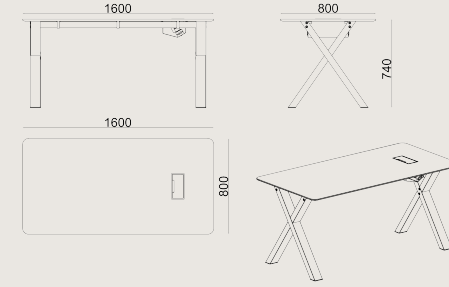

D218 KASMIR NTR

D142 GRANIT NTR

D164 LUNA NTR

Üretim Süresi / Montaj Notları

6-8 hafta + Kargo süresi

Ürün demonte olarak teslim edilir.

Ürün Açıklaması

- Tekli masa serisi; 18 mm laminat kaplı MDF masa tablası.
- Bir adet toz boyalı sac metal kablo kapağı ve masanın altına monte edilmiş bir kablo yönetim kanalı bulunmaktadır.
- Vertebra kablo yönetim ürünü ayrıca sipariş edilmelidir.
- Ayaklar, alüminyum profil üzeri doğal ahşap kaplamadır.
- Bu serideki modeller MPS panel ve Koleksiyon OPF panel serileriyle uyumludur.

*Doğru boyutlandırma ve model seçimi için Koleksiyon panele ait teknik dökümanı veya kullanım tablosunu inceleyiniz.

Boyutlar

	Hacim	0.21 m3
	Paket	2
	Ağırlık	36 kg

PARTITA S4 A0816K LAMINAT_EPOKSI
Toplam Genişlik: 1600 mm"
Toplam Derinlik: 800 mm"
Toplam Yükseklik: 740 mm"