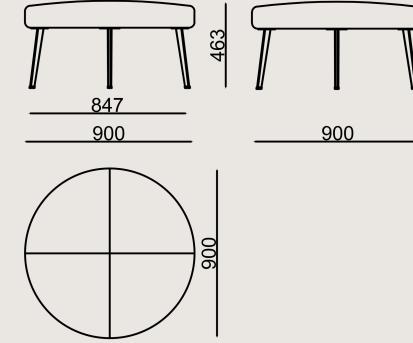

Ürün Açıklaması

- Ahşap iskeletli bir iç yapıya sahiptir.
- Ayaklar metal üzeri toz boyalıdır.
- Ayaklarda zemin koruyucu plastik pabuç kullanılır.

Boyutlar

	Hacim	0.46 m3
	Paket	1
	Ağırlık	0 kg

CARLINA 50 90 C PUF KUMAS A
Toplam Genişlik: 900 mm"
Toplam Derinlik: 900 mm"
Toplam Yükseklik: 463 mm"
Oturma Genişliği: 900 mm
Oturma Derinliği: 900 mm
Oturma Yüksekliği: 463 mm