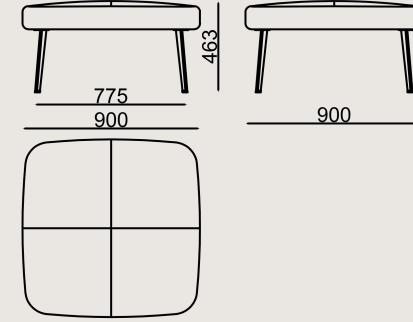

### Boyutlar

	Hacim	0.46 m3
	Paket	1
	Ağırlık	0 kg

CARLINA 50 90 K PUF KUMAS A  
Toplam Genişlik: 900 mm"  
Toplam Derinlik: 900 mm"  
Toplam Yükseklik: 463 mm"  
Oturma Genişliği: 900 mm  
Oturma Derinliği: 900 mm  
Oturma Yüksekliği: 463 mm