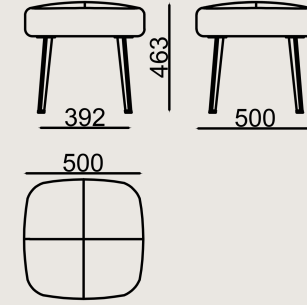

Ürün Açıklaması

- Ahşap iskeletli bir iç yapıya sahiptir.
- Ayaklar metal üzeri toz boyalıdır.
- Ayaklarda zemin koruyucu plastik pabuç kullanılır.

Boyutlar

	Hacim	0.15 m3
	Paket	1
	Ağırlık	0 kg

CARLINA 50 50 K PUF KUMAŞ A
Toplam Genişlik: 500 mm"
Toplam Derinlik: 500 mm"
Toplam Yükseklik: 463 mm"
Oturma Genişliği: 500 mm
Oturma Derinliği: 500 mm
Oturma Yüksekliği: 463 mm