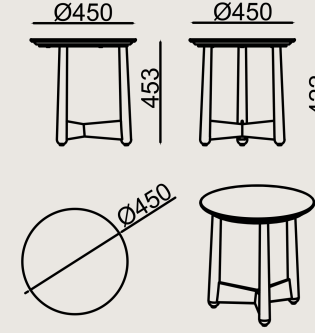

ELAZIG VISNE

CALACATTA
HELENA

CAPELLA CILALI

Üretim Süresi / Montaj Notları

6-8 hafta + Kargo süresi
Ürün monte edilmiş olarak teslim edilir.

Ürün Açıklaması

- Üst tabla, 5 mm mermer ile 5 mm kompozit malzemenin birleşiminden oluşmaktadır.
- Kompozit mermer tabla 18 mm lake boyalı MDF tabla ile desteklenmektedir.
- Ayaklar, cilalı masif dişbudaktan üretilir.
- Ürün ayaklarının alt kısmında zemin koruyucu keçe pabuçlar bulunur.

Boyutlar

	Hacim	0.09 m3
	Paket	1
	Ağırlık	0 kg

STILOS SHP S0 MSY450H1 MERMER / MASIF
Toplam Genişlik: 450 mm"
Toplam Derinlik: 450 mm"
Toplam Yükseklik: 453 mm"
Toplam En: 450 mm"

Tüm renkler & malzemeler & kataloglar için tarayın