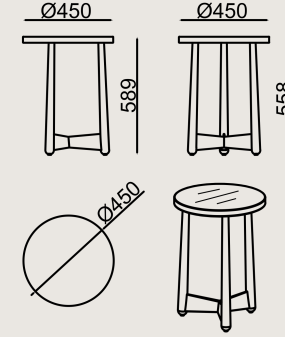

SMOKED OAK
VENEER

Üretim Süresi / Montaj Notları

6-8 hafta + Kargo süresi
Ürün monte edilmiş olarak teslim edilir.

Ürün Açıklaması

- Doğal kaplama ile kaplanmış 25 mm huş kontrplak tablaya sahiptir.
- Ayaklar, cilalı masif dişbudaktan üretilir.
- Ürün ayaklarının alt kısmında zemin koruyucu keçe pabuçlar bulunur.

Boyutlar

	Hacim	0.12 m3
	Paket	1
	Ağırlık	0 kg

STILOS SEHPA S0 ASY420H2 KAPLAMA / MSF
Toplam Genişlik: 420 mm"
Toplam Derinlik: 420 mm"
Toplam Yükseklik: 589 mm"
Toplam En: 420 mm"

Tüm renkler &
malzemeler & kataloglar için tarayın