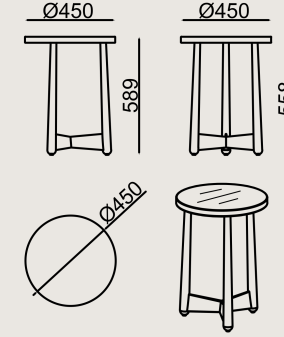

6-8 hafta + Kargo süresi
Ürün monte edilmiş olarak teslim edilir.

Ürün Açıklaması

- Doğal kaplama ile kaplanmış 25 mm huş kontrplak tablaya sahiptir.
- Ayaklar, cilalı masif dişbudaktan üretilir.
- Ürün ayaklarının alt kısmında zemin koruyucu keçe pabuçlar bulunur.

Boyutlar

	Hacim	0.12 m3
	Paket	1
	Ağırlık	0 kg

STILOS SEHPA S0 ASY420H2 KAPLAMA / MSF
Toplam Genişlik: 420 mm"
Toplam Derinlik: 420 mm"
Toplam Yükseklik: 589 mm"
Toplam En: 420 mm"

Tüm renkler &
malzemeler & kataloglar için tarayın