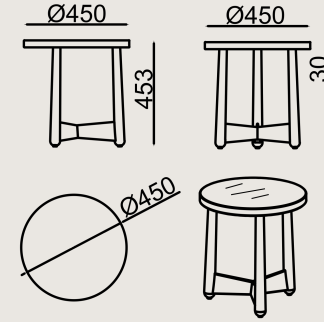

6-8 hafta + Kargo süresi
Ürün monte edilmiş olarak teslim edilir.

Ürün Açıklaması

- Doğal kaplama ile kaplanmış 25 mm huş kontrplak tablaya sahiptir.
- Ayaklar, cilalı masif dişbudaktan üretilir.
- Ürün ayaklarının alt kısmında zemin koruyucu keçe pabuçlar bulunur.

Boyutlar

	Hacim	0.09 m3
	Paket	1
	Ağırlık	0 kg

STILOS SEHPA S0 ASY420H1 KAPLAMA / MSF
Toplam Genişlik: 420 mm"
Toplam Derinlik: 420 mm"
Toplam Yükseklik: 453 mm"
Toplam En: 420 mm"

Tüm renkler &
malzemeler & kataloglar için tarayın