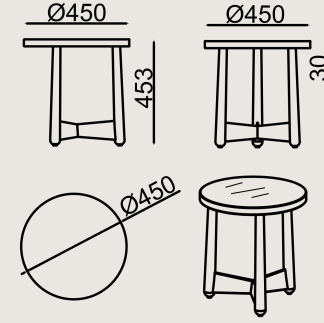

SMOKED OAK
VENEER

Üretim Süresi / Montaj Notları

6-8 hafta + Kargo süresi
Ürün monte edilmiş olarak teslim edilir.

Ürün Açıklaması

- Doğal kaplama ile kaplanmış 25 mm huş kontrplak tablaya sahiptir.
- Ayaklar, cilalı masif dişbudaktan üretilir.
- Ürün ayaklarının alt kısmında zemin koruyucu keçe pabuçlar bulunur.

Boyutlar

	Hacim	0.09 m3
	Paket	1
	Ağırlık	0 kg

STILOS SEHPA S0 ASY420H1 KAPLAMA / MSF
Toplam Genişlik: 420 mm"
Toplam Derinlik: 420 mm"
Toplam Yükseklik: 453 mm"
Toplam En: 420 mm"

Tüm renkler &
malzemeler & kataloglar için tarayın