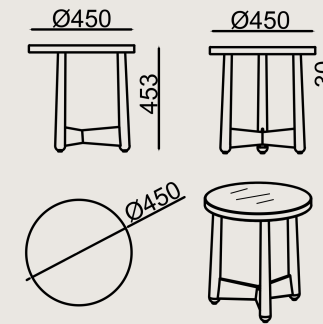

### Dimension

 Volume	0.09 m <sup>3</sup> 3.18 cbft <sup>3</sup>
 Package	1
 Weight	0 kg 0 lbs

STILOS COF TBL S0 ASY420H1 VENEER / WDN  
**Overall Width:** 420 mm / 16.54"  
**Overall Depth:** 420 mm / 16.54"  
**Overall Height:** 453 mm / 17.83"  
**Overall Diameter:** 420 mm / 16.54"