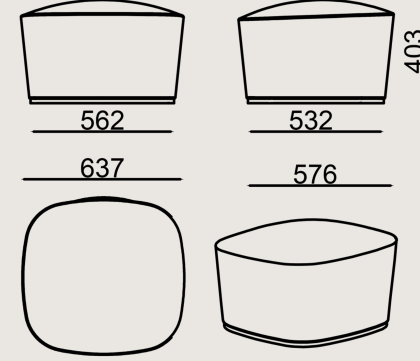

Ürün Açıklaması

- Metal armatür üzerine form verilmiş yumuşak poliüretan oturma bulunur.
- Alt baza, 18mm MDF üzerine siyah lake boyalıdır.
- Baza altında toz boyalı siyah metal lama bulunur.
- Ürün ayaklarının alt kısmında zemin koruyucu keçe pabuçlar bulunur.

Boyutlar

	Hacim	0.2 m3
	Paket	1
	Ağırlık	20 kg

ALCOVE 50 PUF KMS A
Toplam Genişlik: 637 mm"
Toplam Derinlik: 615 mm"
Toplam Yükseklik: 403 mm"
Oturma Genişliği: 637 mm
Oturma Derinliği: 615 mm
Oturma Yüksekliği: 403 mm