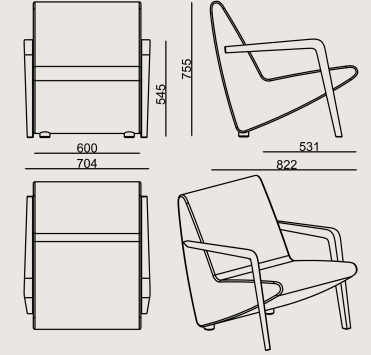

Ürün Açıklaması

- Ahşap iskeletli bir iç yapıya sahiptir.
- Kolçaklar, ayakla bütünleşik cilalı masif dişbudaktır.
- Oturma ve sırt kısmında farklı yoğunluklarda süngerler kullanılmıştır.

Ürün Detayları

Boyutlar

Hacim	0.46 m3
Paket	1
Ağırlık	36 kg

BOOMERANG S0 KOLTUK KUMAS A
Toplam Genişlik: 702 mm"
Toplam Derinlik: 822 mm"
Toplam Yükseklik: 755 mm"
Oturma Genişliği: 600 mm
Oturma Derinliği: 531 mm
Oturma Yüksekliği: 396 mm
Kol Yüksekliği: 148 mm
For COM: Customer's Own Material
2,5 meters / 2.19 yards of fabric required.