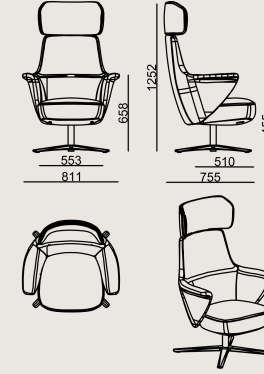

Leather B: DERI MASTROTTO LINEA 622 NERO

DERİ A: Linea

DERİ B: Atlantic

Üretim Süresi / Montaj Notları

6-8 hafta + Kargo süresi

Ürün monte edilmiş olarak teslim edilir.

Ürün Açıklaması

- Metal armatür üzerine form verilmiş yumuşak poliüretan kabuk.
- Sırt Mekanizması: 18° geriye yatma, 3 noktada kilitlenebilir yapı ve siyah gazlı kolon.
- 360° Dönme mekanizması ve siyah alüminyum ayak.
- Ürün ayak alt kısmına zemin koruyucu pabuçlar takılmaktadır.

Boyutlar

	Hacim	0.89 m3
	Paket	1
	Ağırlık	37 kg

NORMA SO BERJER KAVISLI KAFALIK KUMAS A
Toplam Genişlik: 811 mm"
Toplam Derinlik: 766 mm"
Toplam Yükseklik: 1252 mm"
Oturma Genişliği: 554 mm
Oturma Derinliği: 510 mm
Oturma Yüksekliği: 455 mm
Kol Yüksekliği: 658 mm