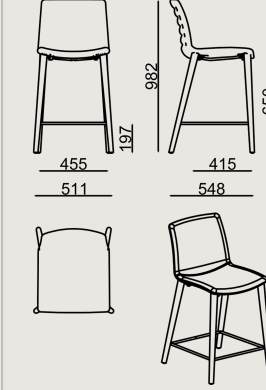

### Boyutlar

	Hacim	0.39 m3
	Paket	1
	Ağırlık	9.8 kg

HELEN S1 SANDALYE SC10 AHSAP KUMAŞ A  
Toplam Genişlik: 511 mm"  
Toplam Derinlik: 548 mm"  
Toplam Yükseklik: 982 mm"  
Oturma Genişliği: 455 mm  
Oturma Derinliği: 415 mm  
Oturma Yüksekliği: 650 mm  
For COL: Customer's Own Leather  
220 dm<sup>2</sup> / 23.68 sq.ft of leather required.  
For COM: Customer's Own Material  
1,5 meters / 1.09 yards of fabric required.