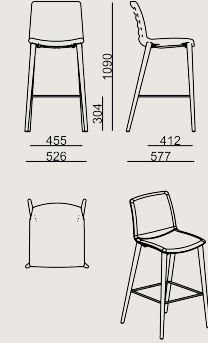

Boyutlar

	Hacim	0.43 m3
	Paket	1
	Ağırlık	10.2 kg

HELEN S1 SANDALYE SB10 AHSAP KUMAS A
Toplam Genişlik: 526 mm"
Toplam Derinlik: 577 mm"
Toplam Yükseklik: 1090 mm"
Oturma Genişliği: 455 mm
Oturma Derinliği: 412 mm
Oturma Yüksekliği: 757 mm
For COL: Customer's Own Leather
220 dm² / 23.68 sq.ft of leather required.
For COM: Customer's Own Material
1,5 meters / 1.09 yards of fabric required.