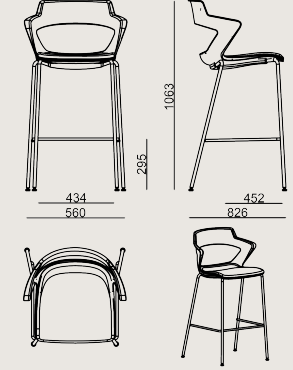

Ürün Açıklaması

- Bar sandalyesi, plastik kabuk ve döşemeli oturma sahiptir.
- Metal ayak destek yeri bulunur.
- Ayaklar, toz boyalı boru profilden yapılmıştır.
- Üç adete kadar istiflenebilir.

Boyutlar

	Hacim	0.75 m3
	Paket	1
	Ağırlık	9.2 kg

ZENITH S0 SB10 YDF EP KMS A
Toplam Genişlik: 560 mm"
Toplam Derinlik: 826 mm"
Toplam Yükseklik: 1063 mm"
Oturma Genişliği: 434 mm
Oturma Derinliği: 452 mm
Oturma Yüksekliği: 757 mm
Kol Yüksekliği: 845 mm
For COL: Customer's Own Leather
100 dm² / 10.76 sq.ft. of leather required.
For COM: Customer's Own Material
1 meters / 1.09 yards of fabric required.