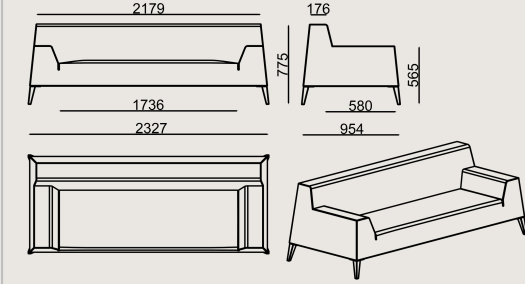

Üretim Süresi / Montaj Notları

6-8 hafta + Kargo süresi

Ürün monte edilmiş olarak teslim edilir.

Ürün Açıklaması

- Ahşap iskeletli bir iç yapıya sahiptir.
- Oturma alanında gereken esnekliği sağlamak amacıyla, font kasasına elastik kolonlar yerleştirilmekte ve üzerine çeşitli yoğunluklarda süngerler kullanılmaktadır.
- Ayaklar, cilalı masif dişbudaktan üretilir.
- Ürün ayak alt kısmına zemin koruyucu pabuçlar takılmaktadır.

Boyutlar

	Hacim	1.98 m3
	Paket	2
	Ağırlık	0 kg

PLAY SO 230 KNP KUMAS A
Toplam Genişlik: 2327 mm"
Toplam Derinlik: 954 mm"
Toplam Yükseklik: 775 mm"
Oturma Genişliği: 1742 mm
Oturma Derinliği: 580 mm
Oturma Yüksekliği: 425 mm
Kol Yüksekliği: 140 mm
For COM: Customer's Own Material
8,8 meters / 8.75 yards of fabric required.