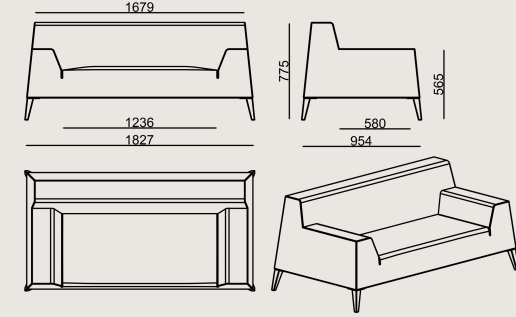

Üretim Süresi / Montaj Notları

6-8 hafta + Kargo süresi

Ürün monte edilmiş olarak teslim edilir.

Ürün Açıklaması

- Ahşap iskeletli bir iç yapıya sahiptir.
- Oturma alanında gereken esnekliği sağlamak amacıyla, font kasasına elastik kolonlar yerleştirilmekte ve üzerine çeşitli yoğunluklarda süngerler kullanılmaktadır.
- Ayaklar, cilalı masif dişbudaktan üretilir.
- Ürün ayak alt kısmına zemin koruyucu pabuçlar takılmaktadır.

Boyutlar

	Hacim	1.57 m3
	Paket	2
	Ağırlık	0 kg

PLAY SO 180 KNP KUMAS A
Toplam Genişlik: 1827 mm"
Toplam Derinlik: 954 mm"
Toplam Yükseklik: 775 mm"
Oturma Genişliği: 1242 mm
Oturma Derinliği: 580 mm
Oturma Yüksekliği: 425 mm
Kol Yüksekliği: 140 mm
For COM: Customer's Own Material
6,6 meters / 6.56 yards of fabric required.