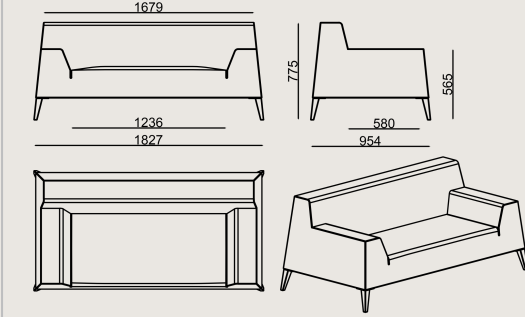

## Boyutlar

	Hacim	1.57 m <sup>3</sup>
	Paket	2
	Ağırlık	0 kg

PLAY 50 180 KNP KUMAS A  
Toplam Genişlik: 1827 mm"  
Toplam Derinlik: 954 mm"  
Toplam Yükseklik: 775 mm"  
Oturma Genişliği: 1242 mm  
Oturma Derinliği: 580 mm  
Oturma Yüksekliği: 425 mm  
Kol Yüksekliği: 140 mm  
For COM: Customer's Own Material  
6,6 meters / 6.56 yards of fabric required.