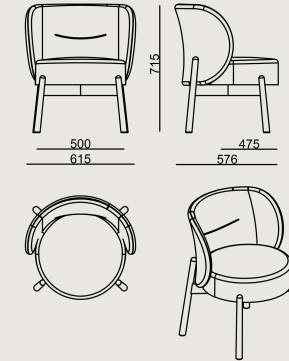

### Dimension

	Volume	0.27 m3 9.53 cbft3
	Package	1
	Weight	38 kg 83.78 lbs

SAMBA SO AA CHAIR H:420 FABRIC A  
**Overall Width:** 615 mm / 24.21"  
**Overall Depth:** 576 mm / 22.68"  
**Overall Height:** 715 mm / 28.15"  
**Seat Width:** 500 mm / 19.69"  
**Seat Depth:** 475 mm / 18.7"  
**Seat Height:** 470 mm / 18.5"