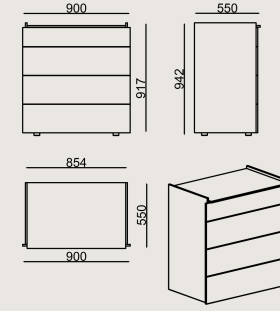

6-8 hafta + Kargo süresi
Ürün monte edilmiş olarak teslim edilir.

Ürün Açıklaması

- Üst tabla, yan tablalar ve çekmece ön yüzeyleri MDF üzeri lake boyalı veya ahşap kaplamadır.
- Gövdesi 18 mm gri melamin levhadır.
- Ayaklar siyah plastiktir.

Boyutlar

	Hacim	0 m3
	Paket	1
	Ağırlık	0 kg

ARCHI SIFONYER S0 SF90 KAPLAMA
Toplam Genişlik: 550 mm"
Toplam Derinlik: 900 mm"
Toplam Yükseklik: 942 mm"

Tüm renkler & malzemeler & kataloglar için tarayın