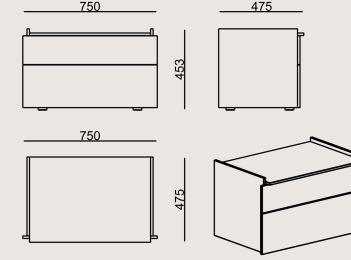

### Ürün Açıklaması

- Üst tabla, yan tablalar ve çekmece ön yüzeyleri MDF üzeri lake boyalı veya ahşap kaplamadır.
- Gövdesi 18 mm gri melamin levhadır.
- Ayaklar siyah plastiktir.

### Boyutlar

	Hacim	0 m3
	Paket	1
	Ağırlık	0 kg

ARCHI KOMODIN S0 KM75 KAPLAMA  
Toplam Genişlik: 475 mm"  
Toplam Derinlik: 750 mm"  
Toplam Yükseklik: 453 mm"

Tüm renkler &  
malzemeler & kataloglar için tarayın