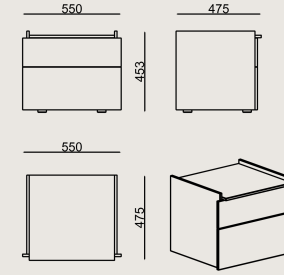

6-8 hafta + Kargo süresi
Ürün monte edilmiş olarak teslim edilir.

Ürün Açıklaması

- Üst tabla, yan tablalar ve çekmece ön yüzeyleri MDF üzeri lake boyalı veya ahşap kaplamadır.
- Gövdesi 18 mm gri melamin levhadır.
- Ayaklar siyah plastiktir.

Boyutlar

	Hacim	0 m3
	Paket	1
	Ağırlık	0 kg

ARCHI KOMODIN S0 KM55 KAPLAMA
Toplam Genişlik: 475 mm"
Toplam Derinlik: 550 mm"
Toplam Yükseklik: 453 mm"

Tüm renkler & malzemeler & kataloglar için tarayın