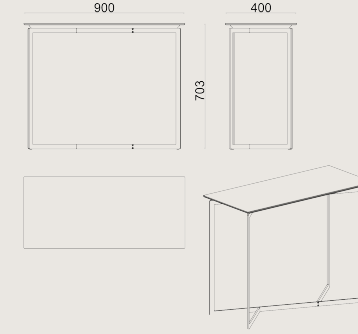

### Ürün Açıklaması

- Üst tabla, 5 mm mermer ile 5 mm kompozit malzemenin birleşiminden oluşmaktadır.
- Kompozit mermer tabla 18 mm lake boyalı MDF tabla ile desteklenmektedir.
- Ayaklar, 25 x 8 mm metal lama üzeri toz boyalıdır.

### Boyutlar

	Hacim	0.08 m3
	Paket	2
	Ağırlık	20.45 kg

TERNA S0 DRT40X90M MERMER EPOXY  
Toplam Genişlik: 900 mm"  
Toplam Derinlik: 400 mm"  
Toplam Yükseklik: 703 mm"

Tüm renkler &  
malzemeler & kataloglar için tarayın