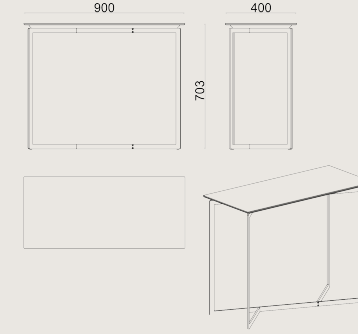

MARBLE VETRA BURGUNDY

MARBLE CALACATTA HELENA

MARBLE CAPELLA

Üretim Süresi / Montaj Notları

6-8 hafta + Kargo süresi

Ürün demonte olarak teslim edilir.

Ürün Açıklaması

- Üst tabla, 5 mm mermer ile 5 mm kompozit malzemenin birleşiminden oluşmaktadır.
- Kompozit mermer tabla 18 mm lake boyalı MDF tabla ile desteklenmektedir.
- Ayaklar, 25 x 8 mm metal lama üzeri toz boyalıdır.

Boyutlar

	Hacim	0.08 m3
	Paket	2
	Ağırlık	20.45 kg

TERNA S0 DRT40X90M MERMER EPOXY
Toplam Genişlik: 900 mm"
Toplam Derinlik: 400 mm"
Toplam Yükseklik: 703 mm"

Tüm renkler & malzemeler & kataloglar için tarayın