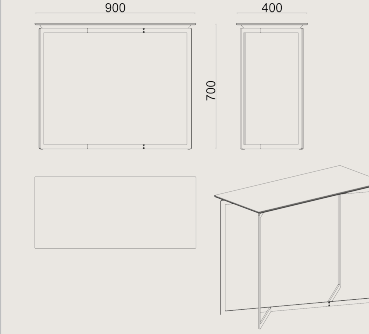

## Boyutlar

Hacim	0.07 m3
Paket	2
Ağırlık	16.1 kg

TERNA S0 DRT40X90L LAMINAT EPOKSI  
Toplam Genişlik: 900 mm"  
Toplam Derinlik: 400 mm"  
Toplam Yükseklik: 700 mm"

Tüm renkler & malzemeler & kataloglar için tarayın