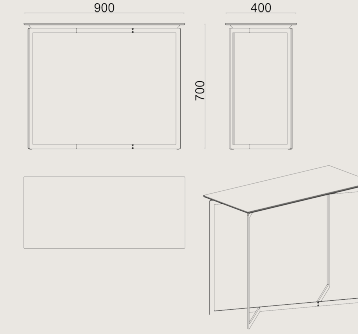

Ürün Açıklaması

- Laminat veya doğal kaplama ile kaplanmış 25mm MDF tablaya sahiptir.
- Kenarları, açılı kesim mdf üzeri wax veya doğal cila uygulanmıştır.
- Ayaklar, 25 x 8 mm metal lama üzeri toz boyalıdır.

Boyutlar

Hacim	0.07 m3
Paket	2
Ağırlık	16.1 kg

TERNA S0 DRT40X90L LAMINAT EPOKSI
Toplam Genişlik: 900 mm"
Toplam Derinlik: 400 mm"
Toplam Yükseklik: 700 mm"

Tüm renkler &
malzemeler & kataloglar için tarayın