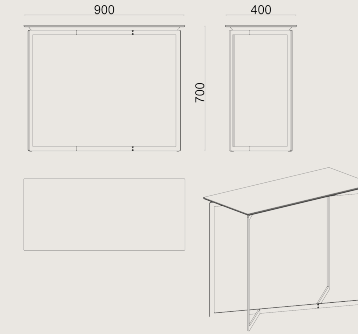

## Ürün Açıklaması

- Laminat veya doğal kaplama ile kaplanmış 25mm MDF tablaya sahiptir.
- Kenarları, açılı kesim mdf üzeri wax veya doğal cila uygulanmıştır.
- Ayaklar, 25 x 8 mm metal lama üzeri toz boyalıdır.

## Boyutlar

Hacim	0.07 m3
Paket	2
Ağırlık	16.1 kg

TERNA S0 DRT40X90V KAPLAMA EPOKSI  
Toplam Genişlik: 900 mm"  
Toplam Derinlik: 400 mm"  
Toplam Yükseklik: 700 mm"

Tüm renkler & malzemeler & kataloglar için tarayın