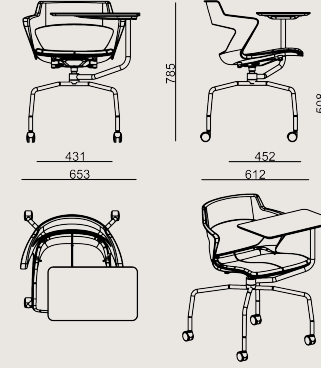

Boyutlar

	Hacim	0.3 m3
	Paket	1
	Ağırlık	13.5 kg

ZENITH S1 SS DYT YDF T EP KMS B
Toplam Genişlik: 653 mm"
Toplam Derinlik: 612 mm"
Toplam Yükseklik: 785 mm"
Oturma Genişliği: 431 mm
Oturma Derinliği: 452 mm
Oturma Yüksekliği: 508 mm
Kol Yüksekliği: 720 mm
For COL: Customer's Own Leather
100 dm² / 10.76 sq.ft. of leather required.
For COM: Customer's Own Material
1 meters / 1.09 yards of fabric required.

RENKLER & MALZEMELER

Plastik Renkleri

RAL 9016 WHITE

Metal Renkleri

MASTROTTO LINEA
625 BURGUNDY

SATIN EPOXY
POWDER COATING

Kumaş renkleri

KUMAŞ B: Era, Valor, Alba
KUMAŞ D: Main Line Flax
KUMAŞ E: Iseo, Matera
KUMAŞ C: Rivet, Furnilana, Jet, Torino, Jeans

Deri renkleri

SUNİ DERİ: Artificial Leathers
CAMIRA VITA SUN: Vita Artificial Leathers

RAL 7011
ANTHRACITE

3101 WHITE EPOXY
POWDER COATING

RAL 7021
ANTHRACITE
LACQUER

Tüm renkler & malzemeler & kataloglar için tarayın