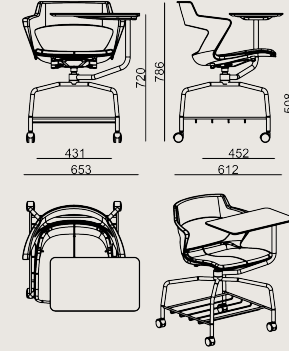

Ürün Açıklaması

- Seminer sandalyesi, plastik kabuk ve döşemeli oturma sahiptir.
- Laminat kaplı kontrplak yazı tablası, kendi ekseninde 360° dönebilir.
- Sandalyenin altına entegre edilmiş tel eşya rafı bulunur.
- Ayaklar, toz boyalı boru profilden üretilmiştir.
- Yumuşak zeminle uyumlu, frenli plastik tekerleklere sahiptir.*
- Sert zeminler için uygun tekerlekler ayrıca sipariş edilmelidir.

Boyutlar

	Hacim	0.4 m3
	Paket	1
	Ağırlık	15.5 kg

ZENITH S1 SS DYT R YDF T EP KMS B
Toplam Genişlik: 653 mm"
Toplam Derinlik: 612 mm"
Toplam Yükseklik: 786 mm"
Oturma Genişliği: 431 mm
Oturma Derinliği: 452 mm
Oturma Yüksekliği: 508 mm
Kol Yüksekliği: 720 mm
For COL: Customer's Own Leather
100 dm² / 10.76 sq.ft of leather required.
For COM: Customer's Own Material
1 meters / 1.09 yards of fabric required.