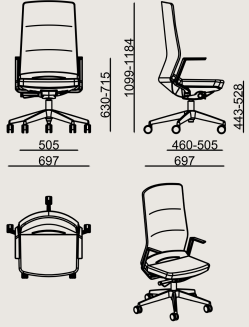

kolleksiyon

Tasarımcı
Andreas Krob

Alpsee

ALPSEE S0 MANAGER EXC PO SNA

Alpsee Serisi, çağdaş çalışma alanları ve ev konforuna estetikle fonksiyonelliği bir arada sunuyor. File ve polipropilen malzemelerin özgün birleşiminden doğan sırt tasarımı, bel desteğini ön planda tutarak uzun süreli kullanımlarda maksimum rahatlık sağlıyor.

Garanti / Temizlik & Bakım

Garanti süresi, teslim tarihinden itibaren beş yıldır. Temizlik ve bakım bilgileri için aşağıdaki QR kodu okutunuz.

RENKLER & MALZEMELER

Kumaş renkleri

KUMAŞ A: Crepe, İstanbul
KUMAŞ B: Era, Alba
KUMAŞ C: Furnilana, Jet, Torino, Jeans
KUMAŞ D: Synergy, KVADRAT TECHNICOLOUR
KUMAŞ E: Iseo, Matera
KUMAŞ F: Steelcut Trio, Oceanic, Craggan
KUMAŞ B+: KVADRAT AUTUMN, KVADRAT GUEST, KVADRAT TELEMIA

Deri renkleri

Leather B: DERI MASTROTTO LINEA 622 NERO
DERİ A: Linea
DERİ B: Atlantic
SUNİ DERİ: Artificial Leathers
CAMIRA VITA SUN: Vita Artificial Leathers

Üretim Süresi / Montaj Notları

6-8 hafta + Kargo süresi
Ürün monte edilmiş olarak teslim edilir.

Ürün Açıklaması

- Metal armatür üzerine form verilmiş yumuşak poliüretan kabuk.
- Sabit alüminyum enjeksiyon kolçaklar, siyah nikel kaplamalıdır.
- Siyah gazlı kolon ve dört kademeli senkron eğim mekanizması.
- Yükseklik ve derinlik ayarlanabilir.
- Dönme mekanizması ve siyah nikel kaplama yıldız ayak.
- Yumuşak zeminler için frenli siyah plastik tekerlekler.*
- Kırmızı tekerlek koruyucusu kullanılmadan önce çıkarılmalıdır.

*Sert zeminler için uygun tekerlekler ayrıca sipariş edilmelidir.