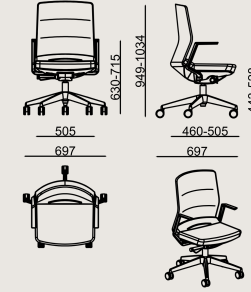

Deri renkleri

Leather B: DERI MASTROTTO LINEA 622 NERO
DERİ A: Linea
DERİ B: Atlantic
SUNİ DERİ: Artificial Leathers
CAMIRA VITA SUN: Vita Artificial Leathers

Üretim Süresi / Montaj Notları

6-8 hafta + Kargo süresi
Ürün monte edilmiş olarak teslim edilir.

*Sert zeminler için uygun tekerlekler ayrıca sipariş edilmelidir.

Boyutlar

	Hacim	0.5 m3
	Paket	0
	Ağırlık	20 kg

ALPSEE S0 MANAGER EXC PO SNA DR B
Toplam Genişlik: 697 mm"
Toplam Derinlik: 682 mm"
Toplam Yükseklik: 1269 mm"